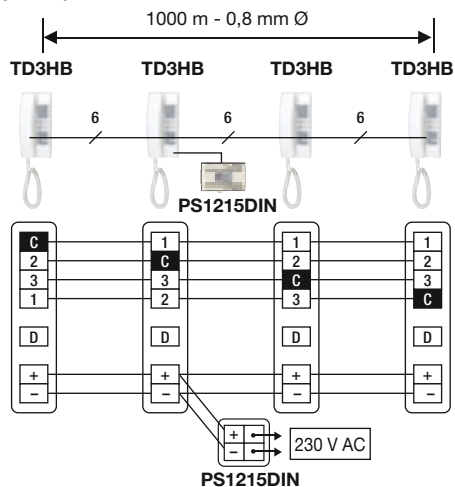

IFDA
ABS-audiodeurpost
voor opbouwmontage

DEUR
Parlofoonadapter

TD1HB
Hoofdpost
met 1 kanaal

TD3HB
Hoofdpost
met 3 kanalen

TD6HB
Hoofdpost
met 6 kanalen

TD12HB
Hoofdpost
met 12 kanalen

TD24HB
Hoofdpost
met 24 kanalen

CISS2G
Roestvrijstalen
opbouwdoos voor IEJA

PS1215DIN
Voeding

TECHNISCHE GEGEVENS

Voeding	12 V DC, 70 mA per post	
Voedingsbron	PS1215DIN	
Communicatie	Kies een deurpost met de keuzeknoppen 1 - 12 en druk op CALL (of CALL A voor posten 13 tot 24 voor TD24HB) en neem de hoorn op om te antwoorden. Deuroproepen met alternerend besignaal, 2,5 sec. Neem de hoorn op en druk de overeenstemmende keuzeknop in.	
Bekabeling	2 gemeenschappelijke draden (+1, indien deurpost) + 1 afzonderlijke draad per hoorn	
Afstand	0,6 mm ²	0,8 mm ²
TDHB-posten	650 m	1000 m
DEUR naar deurpost	150 m	230 m

Opmerking: De TD1HB-post heeft geen "paging"- of deurontgrendelfunctie.

BEKABELING

Installeer het maximale aantal geleiders dat nodig is voor elk TD-nH/B-postmodel.

Modellen	Capaciteit	Draad
TD3HB	4 posten	7-draadsaansluiting
TD6HB	7 posten	10-draadsaansluiting
TD12HB	13 posten	16-draadsaansluiting
TD24HB	25 posten	28-draadsaansluiting

TD3HB (4 posten)

TD12HB (13 posten)

1000 m - 0,8 mm Ø

Configuratie met parlofons en elektrische deursloten en extra sturing

★ Installeer de DEUR dicht bij de voeding.
Bekabeling: 3 gemeenschappelijke draden + 1 afzonderlijke draad per hoofdpst. Voorzie 1 extra draad in geval van een extra sturing.