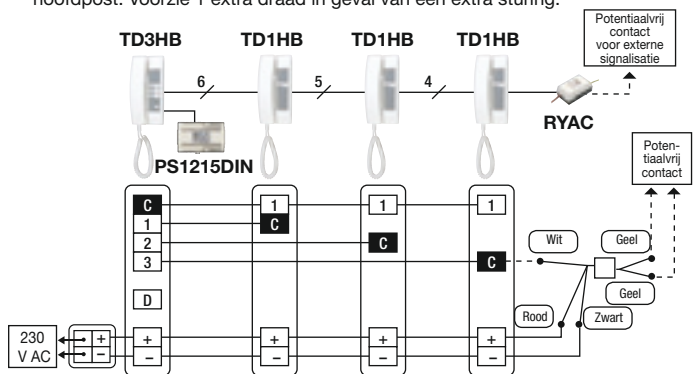

Opmerking: De TD1HB-post heeft geen "paging"- of deurontgrendelfunctie.

BEKABELING

Installeer het maximale aantal geleiders dat nodig is voor elk TD-nH/B-postmodel.

Modellen	Capaciteit	Draad
TD3HB	4 posten	7-draadsaansluiting
TD6HB	7 posten	10-draadsaansluiting
TD12HB	13 posten	16-draadsaansluiting
TD24HB	25 posten	28-draadsaansluiting

TD3HB (4 posten)

TD12HB (13 posten)

1000 m - 0,8 mm Ø

Configuratie met parlofons en elektrische deursloten en extra sturing

★ Installeer de DEUR dicht bij de voeding.
Bekabeling: 3 gemeenschappelijke draden + 1 afzonderlijke draad per hoofdpst. Voorzie 1 extra draad in geval van een extra sturing.

OPTIES

PD1
Zone-omroep

RYAC
Relais voor externe oproepsignalisatie

- Gebruik TDW-verbindingsdozen voor gebruik op bureel of tafel.

TDW1 voor TD1HB
TDW3 voor TD3HB
TDW6 voor TD6HB
TDW12 voor TD12HB
TDW24 voor TD24HB

PD2
Zone-omroep met antwoord via luidspreker

AFMETINGEN (mm)