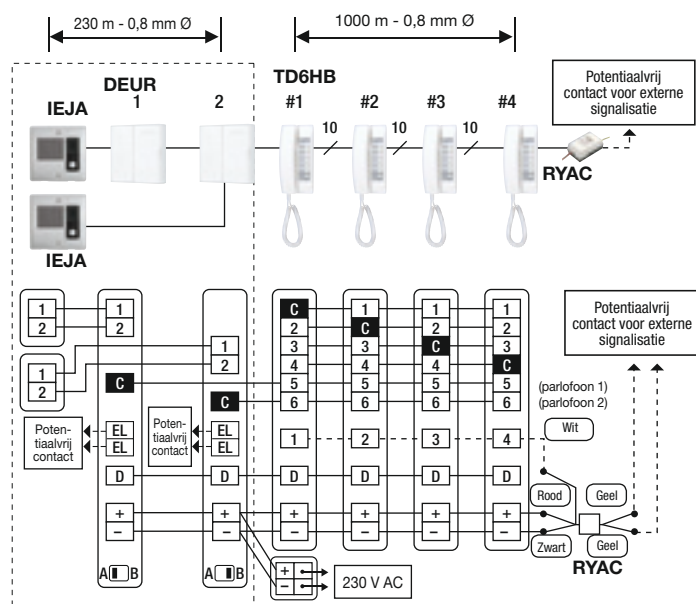

CISS2G
Roestvrijstalen
opbouwdoos voor IEJA

PS1215DIN
Voeding

TECHNISCHE GEGEVENS

Voeding	12 V DC, 70 mA per post	
Voedingsbron	PS1215DIN	
Communicatie	Kies een deurpost met de keuzeknoppen 1 - 12 en druk op CALL (of CALL A voor posten 13 tot 24 voor TD24HB) en neem de hoorn op om te antwoorden. Deuroproepen met alternerend besignaal, 2,5 sec. Neem de hoorn op en druk de overeenstemmende keuzeknop in.	
Bekabeling	2 gemeenschappelijke draden (+1, indien deurpost) + 1 afzonderlijke draad per hoorn	
Afstand	0,6 mm ²	0,8 mm ²
TDHB-posten	650 m	1000 m
DEUR naar deurpost	150 m	230 m

TD3HB (4 posten)

TD12HB (13 posten)

1000 m - 0,8 mm Ø

Configuratie met parlofons en elektrische deursloten en extra sturing

★ Installeer de DEUR dicht bij de voeding.
Bekabeling: 3 gemeenschappelijke draden + 1 afzonderlijke draad per hoofdpst. Voorzie 1 extra draad in geval van een extra sturing.

OPTIES

PD1
Zone-omroep

RYAC
Relais voor externe oproepsignalisatie

- Gebruik TDW-verbindingsdozen voor gebruik op bureel of tafel.

TDW1 voor TD1HB
TDW3 voor TD3HB
TDW6 voor TD6HB
TDW12 voor TD12HB
TDW24 voor TD24HB

PD2
Zone-omroep met antwoord via luidspreker

AFMETINGEN (mm)