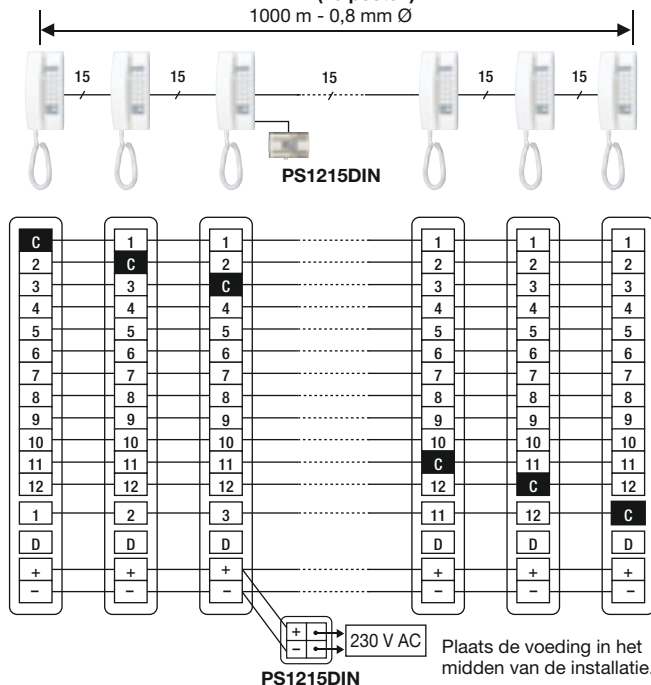

CISS2G
Roestvrijstalen
opbouwdoos voor IEJA

PS1215DIN
Voeding

TECHNISCHE GEGEVENS

Voeding	12 V DC, 70 mA per post	
Voedingsbron	PS1215DIN	
Communicatie	Kies een deurpost met de keuzeknoppen 1 - 12 en druk op CALL (of CALL A voor posten 13 tot 24 voor TD24HB) en neem de hoorn op om te antwoorden. Deuroproepen met alternerend besignaal, 2,5 sec. Neem de hoorn op en druk de overeenstemmende keuzeknop in.	
Bekabeling	2 gemeenschappelijke draden (+1, indien deurpost) + 1 afzonderlijke draad per hoorn	
Afstand	0,6 mm ²	0,8 mm ²
TDHB-posten	650 m	1000 m
DEUR naar deurpost	150 m	230 m

Opmerking: De TD1HB-post heeft geen "paging"- of deurontgrendelfunctie.

BEKABELING

Installeer het maximale aantal geleiders dat nodig is voor elk TD-nH/B-postmodel.

Modellen	Capaciteit	Draad
TD3HB	4 posten	7-draadsaansluiting
TD6HB	7 posten	10-draadsaansluiting
TD12HB	13 posten	16-draadsaansluiting
TD24HB	25 posten	28-draadsaansluiting

TD3HB (4 posten)

TD12HB (13 posten)

1000 m - 0,8 mm Ø

Configuratie met parlofons en elektrische deursloten en extra sturing

★ Installeer de DEUR dicht bij de voeding.
Bekabeling: 3 gemeenschappelijke draden + 1 afzonderlijke draad per hoofdpst. Voorzie 1 extra draad in geval van een extra sturing.

PD2
Zone-omroep met antwoord via luidspreker

AFMETINGEN (mm)