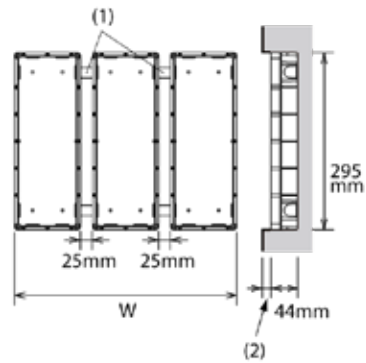

# AFMETINGEN MODULAIRE DEURPOST

1 X GT4B

2 X GF2B

3 X GF3B

GF2B/3B GT4B	W
x 1	110
x 2	245
x 3	380
x 4	515
x 5	650
x 6	785
x 7	920
x 8	1055
x 9	1190

(1) Verbindingsbuis (x2)

(2) Installeer de inbouwmontagedoos niet meer dan 15 mm van de rand van het frontpaneel