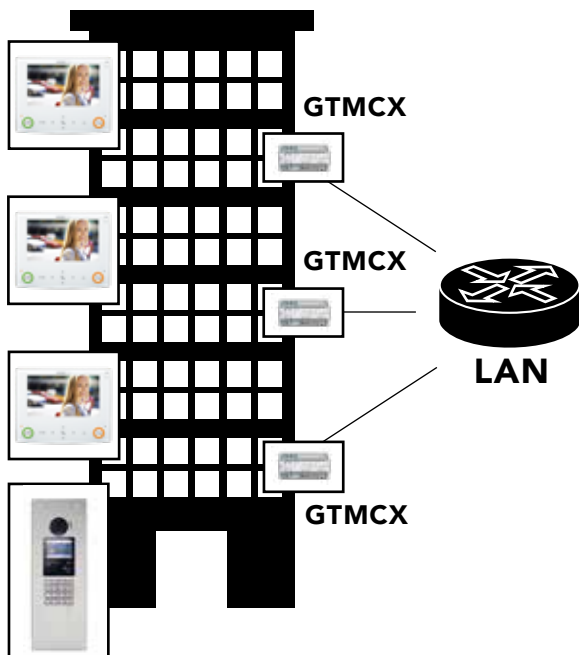

> 16 DEURPOSTEN OF > 500 APPARTEMENTEN