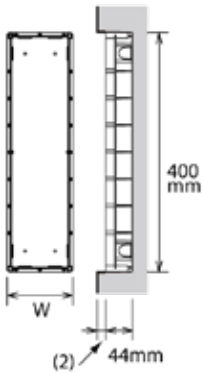

# AFMETINGEN MODULAIRE DEURPOST

1 X GT4B

2 X GF2B

3 X GF3B

GF2B/3B GT4B	W
x 1	110
x 2	245
x 3	380
x 4	515
x 5	650
x 6	785
x 7	920
x 8	1055
x 9	1190

(1) Verbindingsbuis (x2)

(2) Installeer de inbouwmontagedoos niet meer dan 15 mm van de rand van het frontpaneel