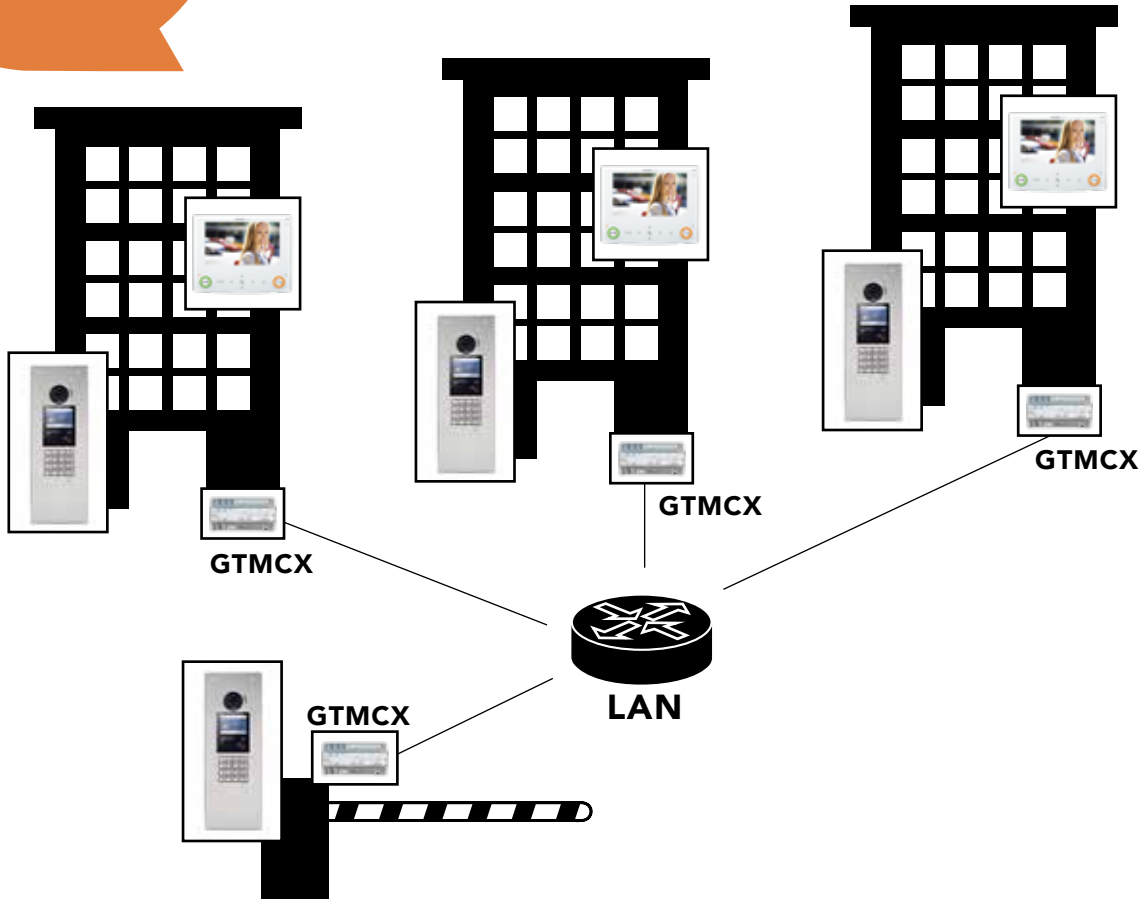

NETWERK

Combineer meerdere GT-systemen met behulp van de GTMCX IP-netwerkmodule om geografisch verspreide sites met elkaar te verbinden of om de capaciteit van het systeem op te trekken.

OVERBRUGGEN VAN GROTE AFSTANDEN (> 300M)