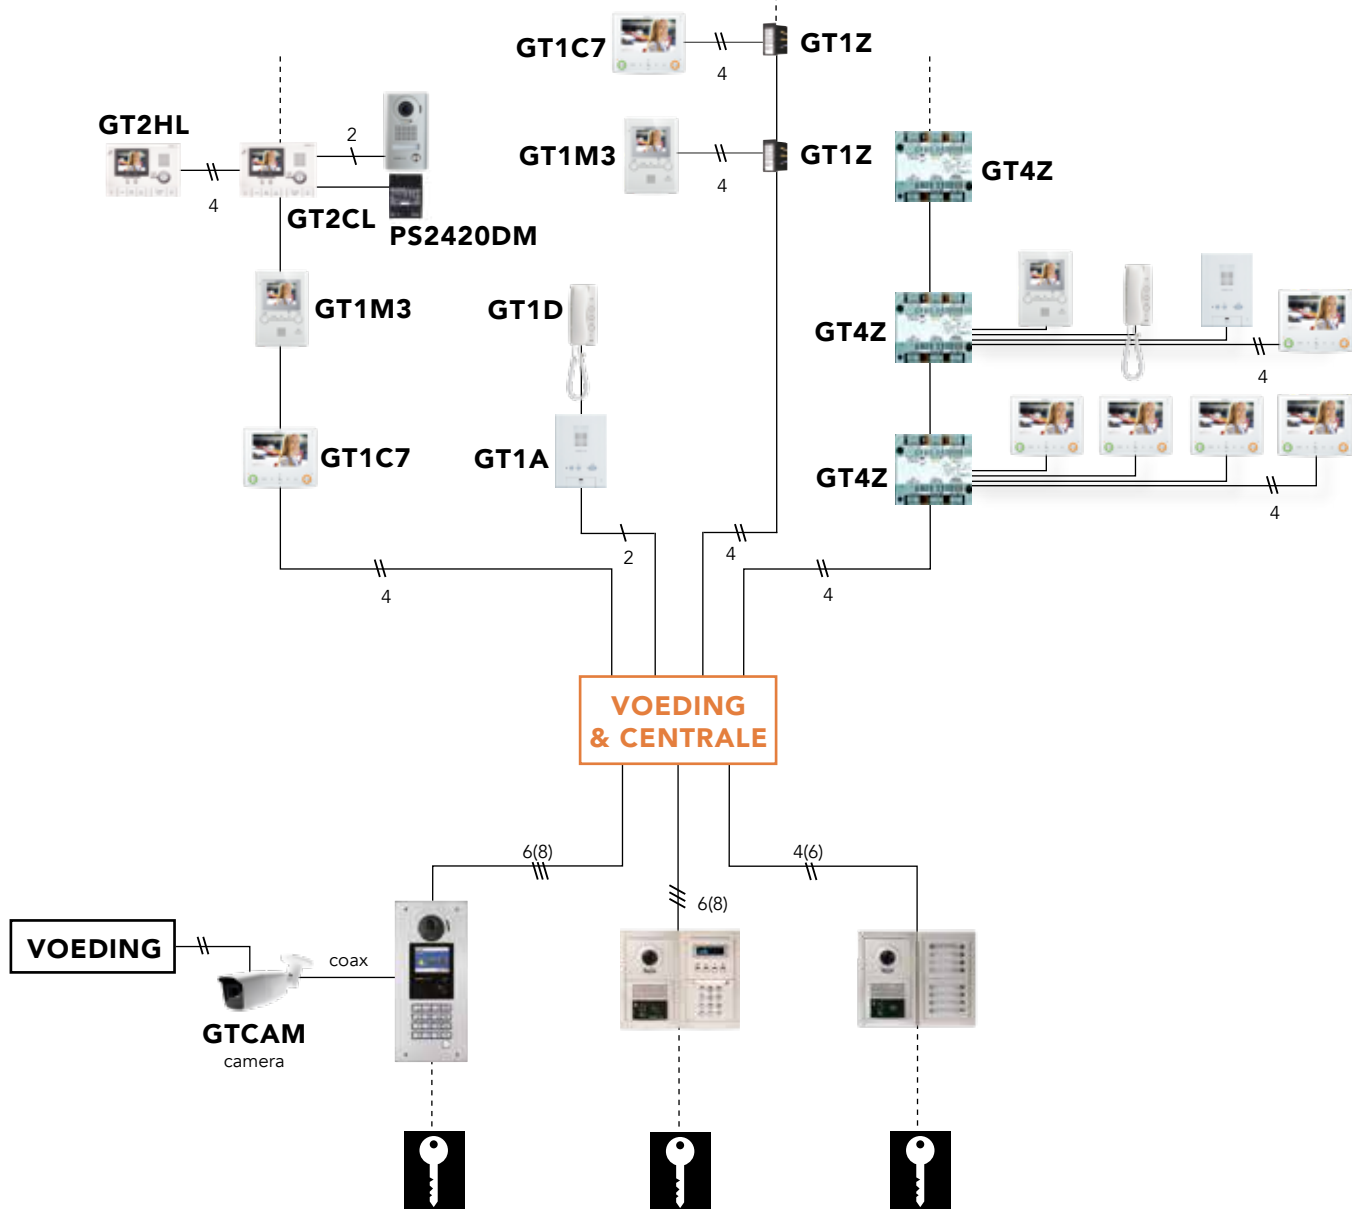

SERIËLE BEKABELING (VAN POST NAAR POST)

STERBEKABELING (VIA GT1Z OF GT4Z VERDELER)

BEKABELING

- Massieve geleiders isolatie PE en 1,0 mm Ø
- Max. 300 m naar deurpost
- Max. 150 m naar videobinnenpost, uitbreidbaar tot 300m

AANTAL GELEIDERS

- 1 paar voor audio en 1 paar voor video
  + voeding deurslot
  + voeding LCD deurpost