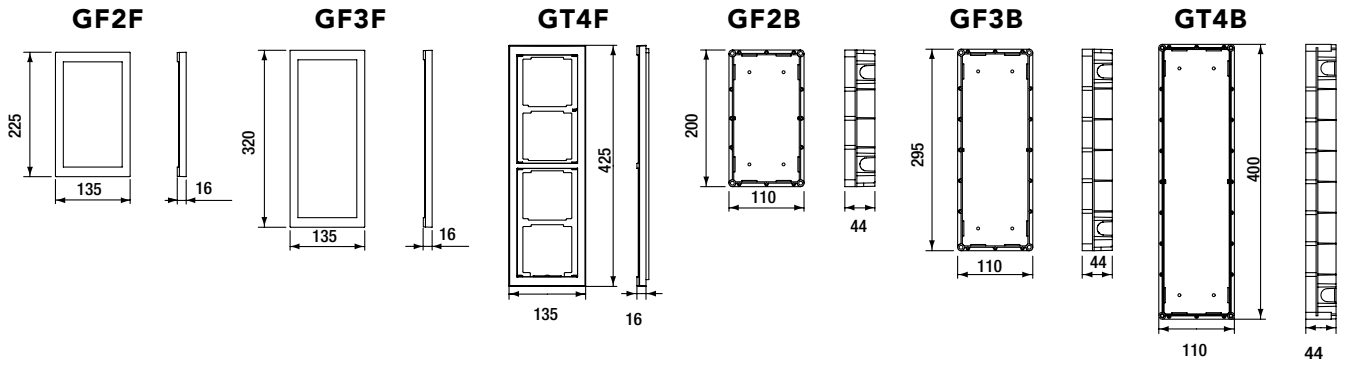

# AFMETINGEN MODULAIRE DEURPOST

1 X GT4B

2 X GF2B

3 X GF3B

GF2B/3B GT4B	W
x 1	110
x 2	245
x 3	380
x 4	515
x 5	650
x 6	785
x 7	920
x 8	1055
x 9	1190

(1) Verbindingsbuis (x2)

(2) Installeer de inbouwmontagedoos niet meer dan 15 mm van de rand van het frontpaneel