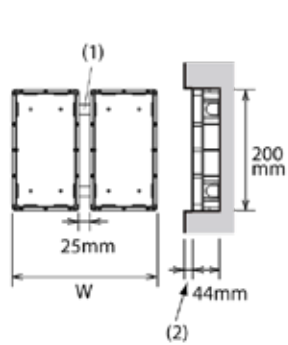

# AFMETINGEN MODULAIRE DEURPOST

1 X GT4B

2 X GF2B

3 X GF3B

GF2B/3B GT4B	W
x 1	110
x 2	245
x 3	380
x 4	515
x 5	650
x 6	785
x 7	920
x 8	1055
x 9	1190

(1) Verbindingsbuis (x2)

(2) Installeer de inbouwmontagedoos niet meer dan 15 mm van de rand van het frontpaneel