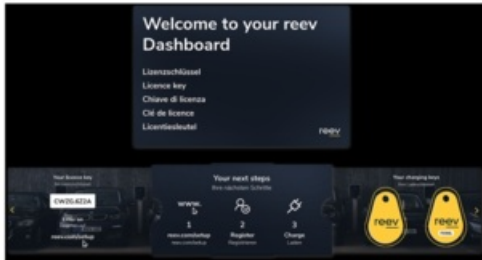

ABL - 100000189

reev ready Pro licentiesleutel voor een oplaadpunt, incl. looptijd van 2 jaar

Artikelcode	100000189
GTIN	4011721191348
ETIM	EC002884 - Toebehoren E-mobiel
Merk	ABL

Onderdeel	yes
Toebehoren	yes
Type toebehoren	Overig