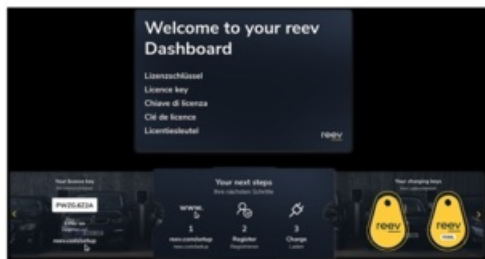

ABL - 100000188

reev ready Compact licentiesleutel voor een oplaadpunt, incl. looptijd van 2 jaar

Artikelcode	100000188
GTIN	4011721191331
ETIM	EC002884 - Toebehoren E-mobiel
Merk	ABL

Onderdeel	yes
Toebehoren	yes
Type toebehoren	Overig